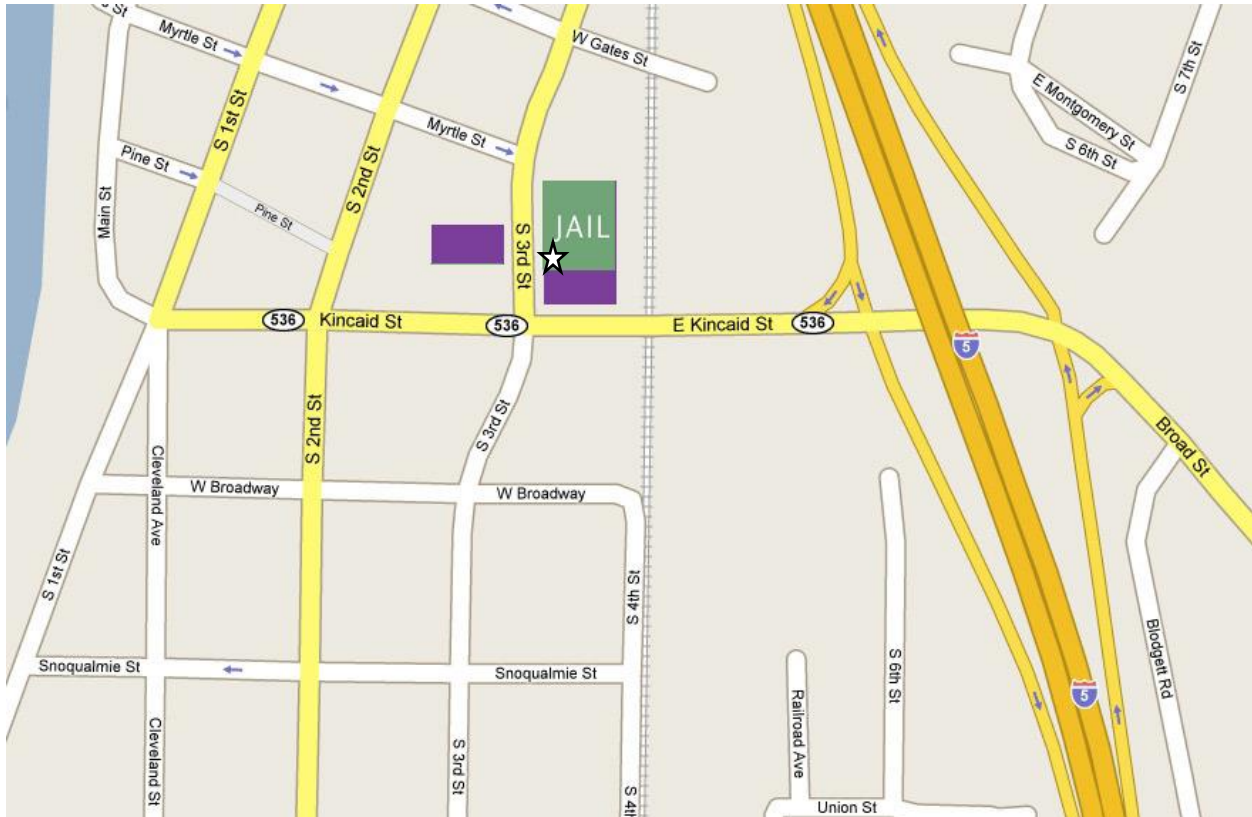

Skagit County Jail- Jail Alternatives Program
600 S. Third
Mount Vernon, WA 98273
(360) 336-9359

Directions: North or South on I-5 take the Kincaid St. exit (exit number 226) and go West to S. 3rd St. Turn right (North) on S. 3rd. There are **parking lots** at the South end of the building and a county parking lot on the West side of S. 3rd St. just north of the Courthouse. **Jail Alts is located inside the old jail, upstairs. Enter through District Court doors and go up the stairs, past security.**

En Español:

*Norte o Sur en la carretera I-5, tome la salida Kincaid St. (salida número 226), Gire a la derecha yendo a la primera luz, la calle Tercera, y allí de otra derecha. La Oficina / Cárcel del Sheriff es el primer edificio a su derecha. Hay lugar para estacionamiento en el sur del edificio y un estacionamiento del condado en el lado oeste de S. 3rd St. al norte de la corte Superior. **La entrada para ALTS es por el tribunal Distrito, pasando seguridad, usando la escalera a segundo piso.***